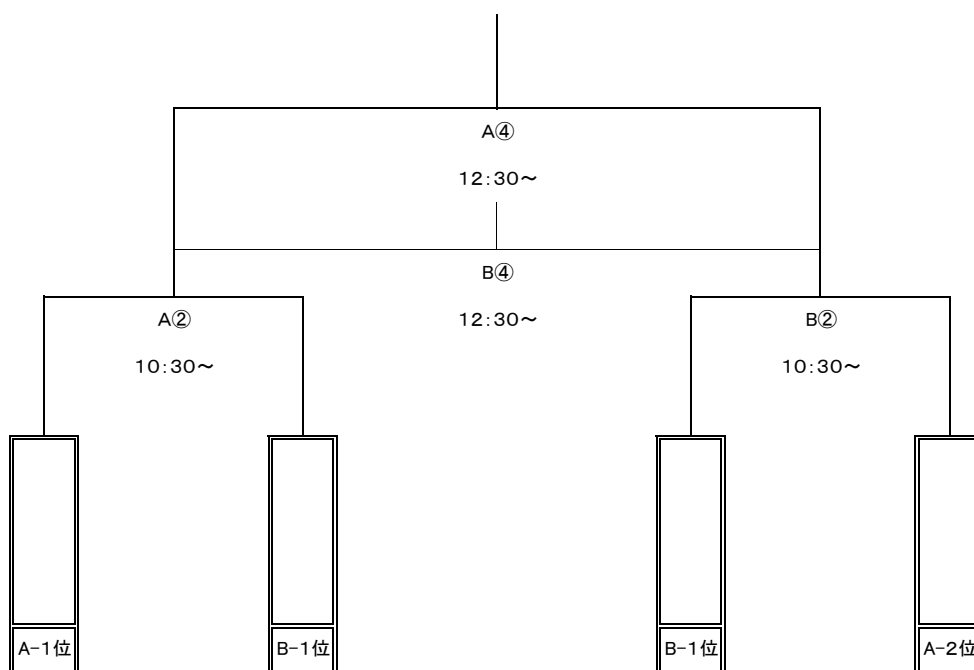

第6回全道地区選抜フットサル大会

湿原の風アリーナ 釧路 A・Bコート

10月11日(日) 【決勝トーナメント】 プレーイングタイム (15分-5分-15分)

10月11日(日) 【フェニックストーナメント】 プレーイングタイム (10分-3分-10分)