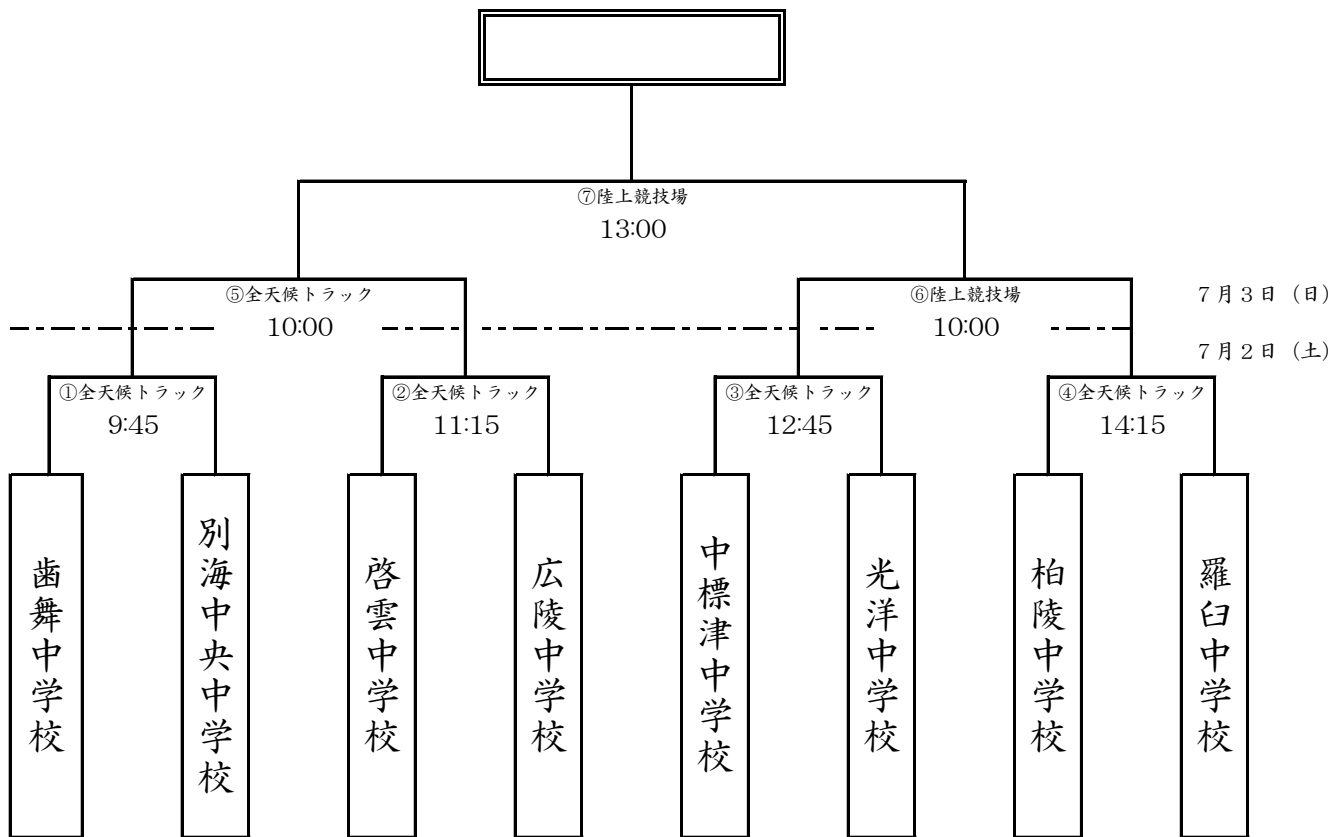

平成28年度根室地区中体連サッカー大会

組み合わせ

	開始	ピッチに向かって左	結果	ピッチに向かって右	審判		
1 日 目	① 9:45	歯舞中学校	(-)	別海中央中学校	R1		4th
					A 1		A 2
	② 11:15	啓雲中学校	(-)	広陵中学校	R1		4th
					A 1		A 2
2 日 目	③ 12:45	中標津中学校	(-)	光洋中学校	R1		4th
					A 1		A 2
	④ 14:15	柏陵中学校	(-)	羅臼中学校	R1		4th
					A 1		A 2
	⑤ 10:00		(-)		R1		4th
					A 1		A 2
	⑥ 10:00		(-)		R1		4th
					A 1	A 2	
	⑦ 13:00		(-)		R1		4th
					A 1		A 2