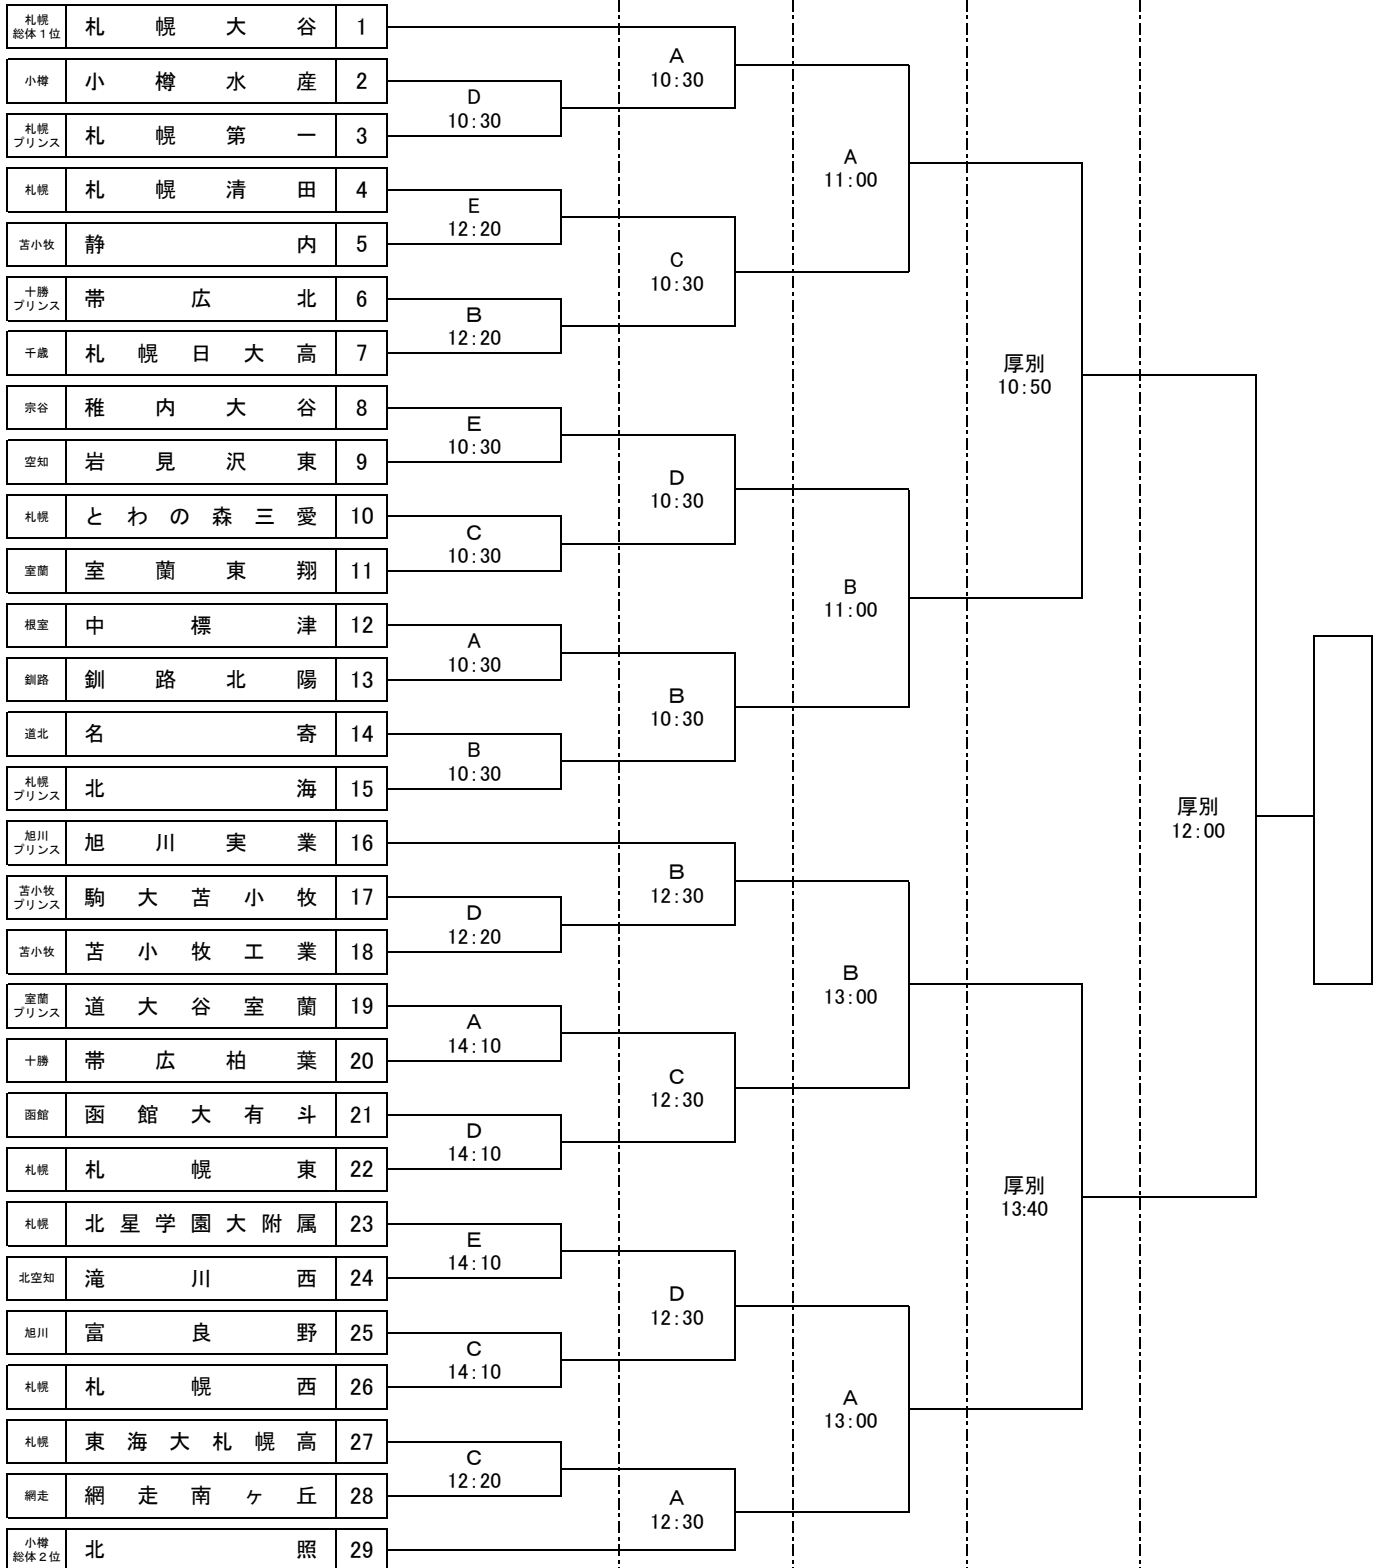

平成28年度 第95回 全国高校サッカー選手権大会 北海道大会 ＜ 組 合 せ ＞

○会場（1～3回戦）

- (A) 苫小牧市 緑ヶ丘総合運動公園サッカー場A
- (B) 苫小牧市 緑ヶ丘総合運動公園サッカー場B
- (C) 厚真町 浜厚真野原公園サッカー場A
- (D) 厚真町 浜厚真野原公園サッカー場B
- (E) 厚真町 浜厚真野原公園サッカー場C

(準決勝・決勝) 札幌厚別公園競技場

10/22(土) 10/23(日) 10/24(月) 10/29(土) 10/30(日)