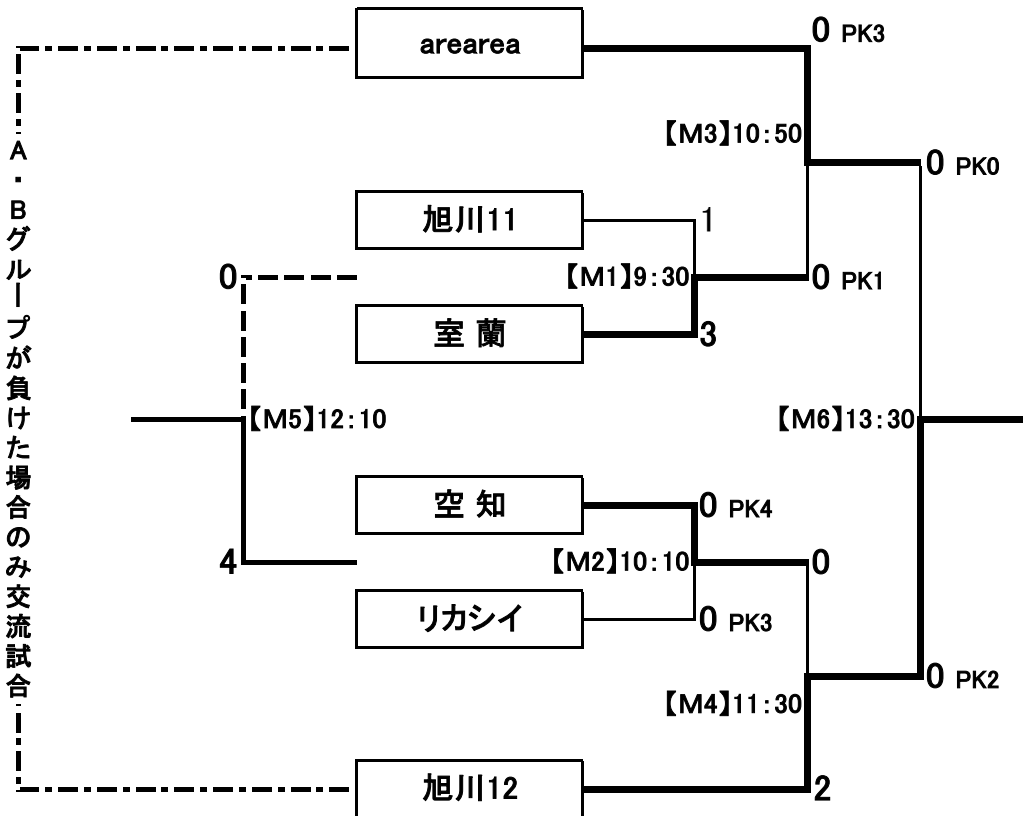

室蘭地区ガールズ交流大会2020交流戦

1日(日)

順位トーナメント 15-5-15

期日
会場
主管

令和2年10月31日(土)・11月1日(日)
室蘭市入江運動公園多目的広場
室蘭地区サッカー協会女子委員会

会場：プール側

順位リーグ 15-5-15

会場：新道側

	根室	小樽	空知	室蘭U-11	勝点	得失点	順位	Bグループ会場 新道側	
根室		○ 3-2	× 1-2	× 0-2	3	-2	3	9:30	根室 VS 小樽
小樽	× 2-3		○ 4-1	△ 2-2	4	2	2	10:20	空知 VS 室蘭U-11
空知	○ 2-1	× 1-4		× 0-6	3	-8	4	11:10	根室 VS 空知
室蘭U-11	○ 2-0	△ 2-2	○ 6-0		7	8	1	12:00	小樽 VS 室蘭U-11
								12:50	根室 VS 室蘭U-11
								13:40	小樽 VS 空知