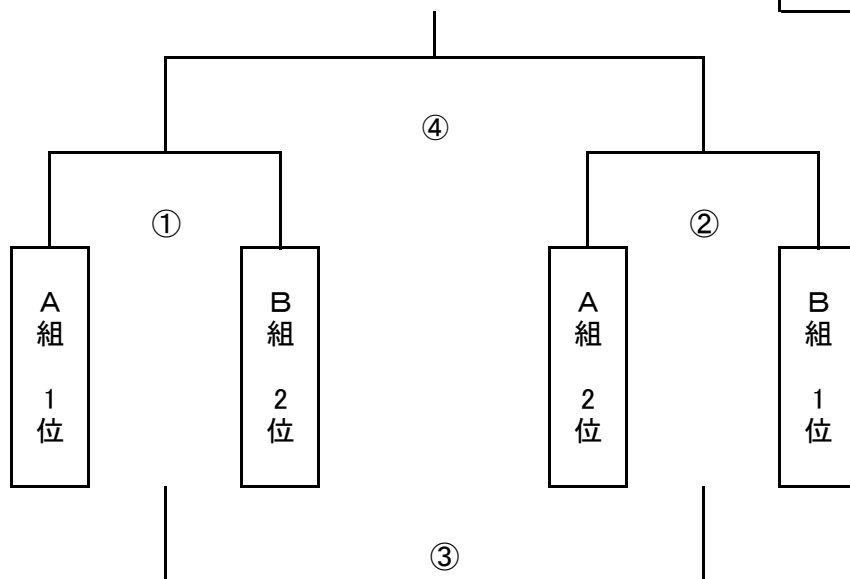

2021年2月14日(日) 会場:別海町町民体育館

【決勝ラウンド】

代表