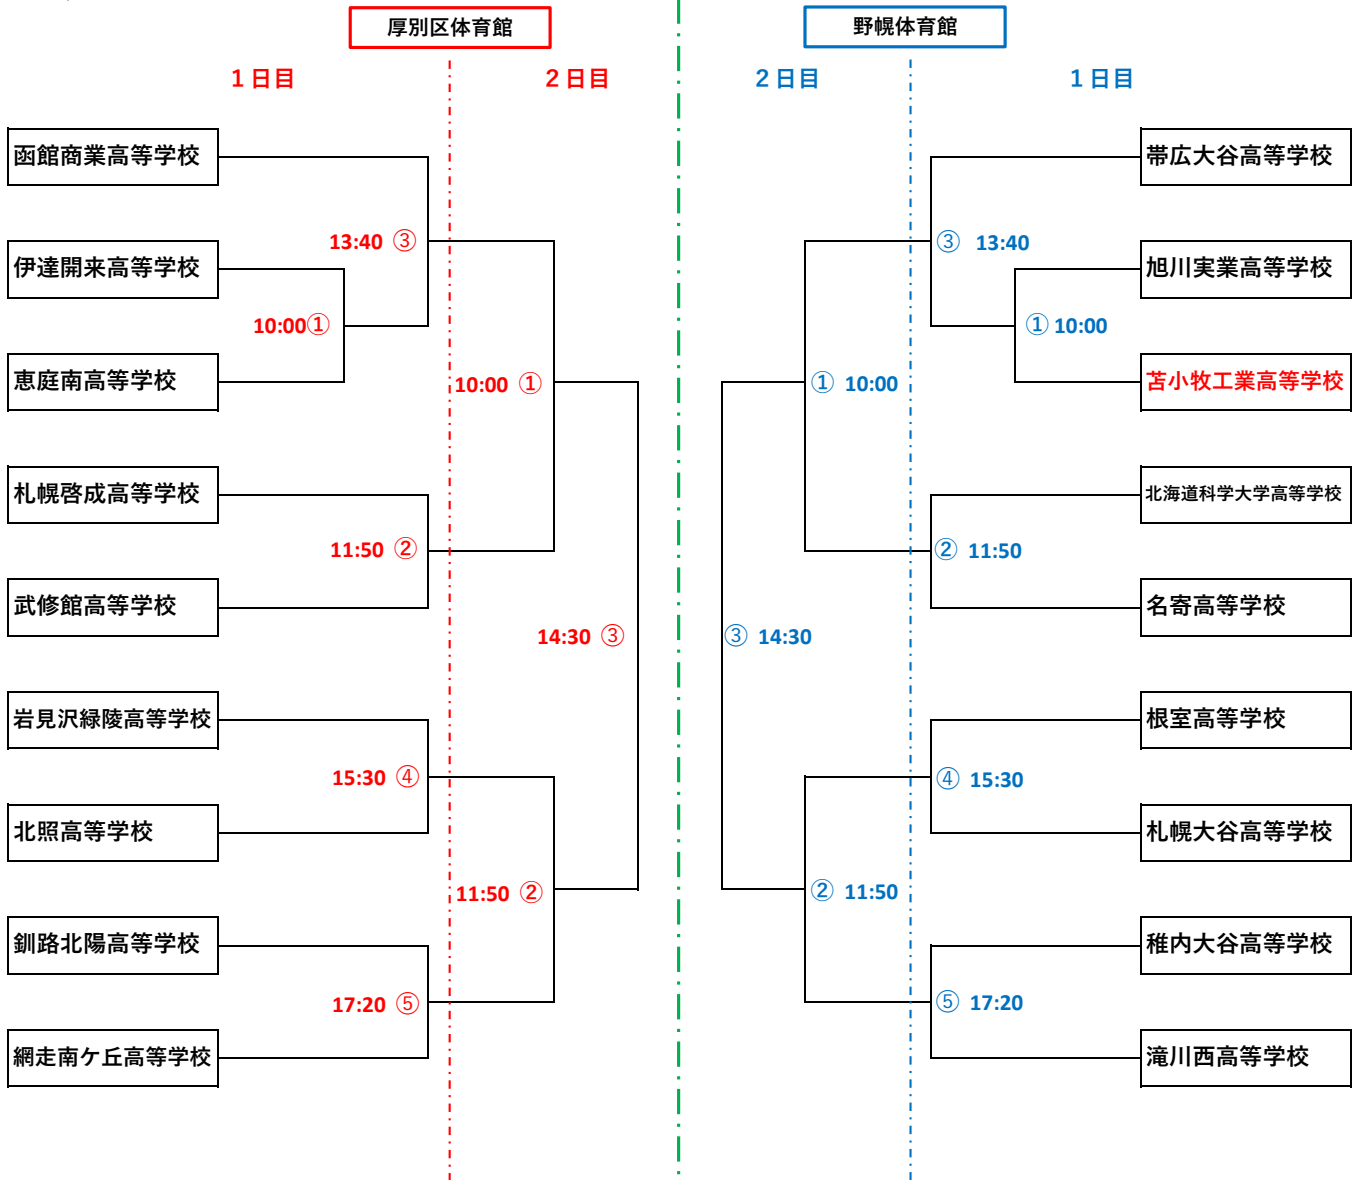

## ◆ 組合せ・時程

### 【1日目】

試合時間：15分-10分-15分 プレーイングタイム

	No	キックオフ	入館時間	退館時間	対戦	
厚別区体育館	1	10:00	9:00	当該試合終了後 30分以内	伊達開来高等学校	VS 恵庭南高等学校
	2	11:50	10:50		札幌啓成高等学校	VS 武修館高等学校
	3	13:40	12:40		函館商業高等学校	VS No1の勝者
	4	15:30	14:30		岩見沢緑陵高等学校	VS 北照高等学校
	5	17:20	16:20		釧路北陽高等学校	VS 網走南ヶ丘高等学校
野幌体育館	1	10:00	9:00		苫小牧工業高等学校サッカー部	VS 旭川実業高等学校
	2	11:50	10:50		名寄高等学校	VS 北海道科学大学高等学校サッカー部
	3	13:40	12:40		No1の勝者	VS 帯広大谷高等学校
	4	15:30	14:30		札幌大谷高等学校	VS 根室高等学校
	5	17:20	16:20		滝川西高等学校	VS 稚内大谷高等学校

### 【2日目】

試合時間：15分-10分-15分 プレーイングタイム

	No	キックオフ	入館時間	退館時間	対戦	
厚別区体育館	1	10:00	9:00	当該試合終了後 30分以内	1日目：厚別No3の勝者	VS 1日目：厚別No2の勝者
	2	11:50	10:50		1日目：厚別No4の勝者	VS 1日目：厚別No5の勝者
	3	14:30			No1の勝者	VS No2の勝者
野幌体育館	1	10:00	9:00		1日目：野幌No2の勝者	VS 1日目：野幌No3の勝者
	2	11:50	10:50		1日目：野幌No5の勝者	VS 1日目：野幌No4の勝者
	3	14:30			No2の勝者	VS No1の勝者

◆ 対戦表

※準決勝終了後、勝利チームによる北海道第一・第二代表の抽選、敗戦チームによる「補欠」の抽選を実施する。